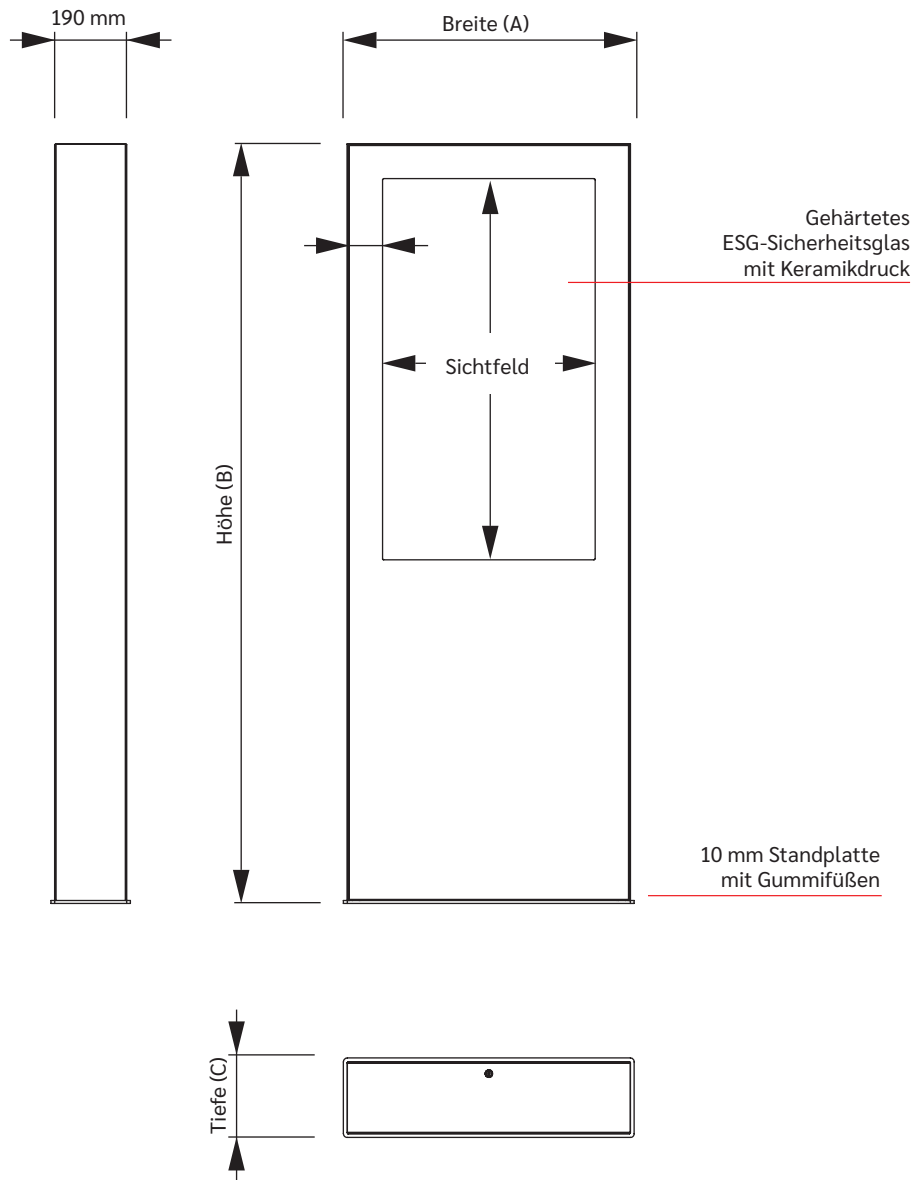

DIGITALE INFOSTELE – OUTDOOR

USB oder WLAN Content Management

Abschließbar

Außenbereich, wetterfest

- Einfaches, edles Design
- Aluminiumgehäuse mit Glasfront (Sicherheitsglas IK10, erhöhter Schutz vor Vandalismus)
- Inkl. professionellem 46"- oder 55"-SAMSUNG-Outdoor-Bildschirm
- WLAN-Modul
- USB- und Ethernet-Anschluss
- Belüftungssystem gegen Überhitzung
- Gehäusetiefe von 190 mm
- Standplatte aus Stahl 10 mm
- Bodenmontage mit Schrauben möglich
- Für den Innen- und Außeneinsatz
- Gehäuse abschließbar
- Erhältlich in der Farbe Schwarz

DIGITALE INFOSTELE – OUTDOOR

Artikel-Nr.		Farbe	A x B x C	Sichtfeld	Nettogewicht
65000-46/10	46"	■	769 x 2.009 x 210 mm	562 x 1.008 mm	129,5 kg
65000-55/10	55"	■	882 x 2.109 x 210 mm	675 x 1.200 mm	146,1 kg